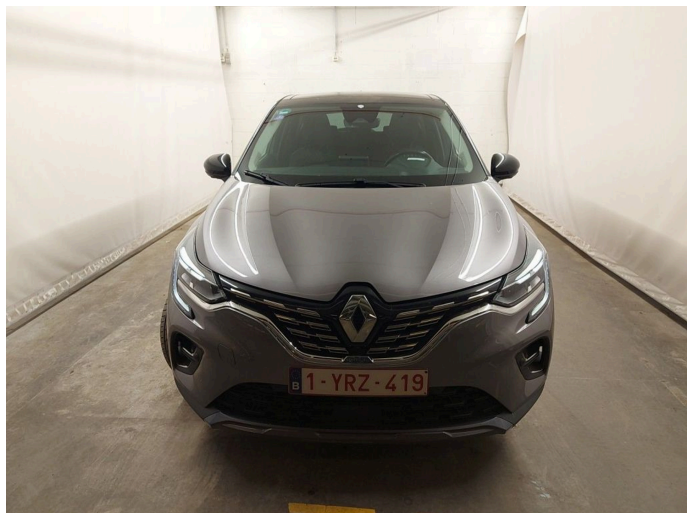

Renault Captur

1.6 E-Tech PHEV Initialie Paris Leder
Panorama

€ 17.250,- 08-12-2020 92.412 KM

Kenmerken

Merk	Renault	Bouwjaar	-	Tellerstand	92.412 KM
Model	Captur	Kleur	grijs metallic	Vermogen	0 PK
Type	1.6 E-Tech PHEV Initialie Paris Leder Panorama	Brandstof	-	Cilinderinhoud	1598 CC
Prijs	€ 17.250,-	Transmissie	Automaat	Gewicht:	1516 KG

Foto's voertuig

Exterieur

Achterspoiler
Buitenspiegels elektrisch verstel- en verwarmbaar
Dimlichten automatisch
Elektronische remkrachtverdeling
Grootlichtassistent
Keyless entry
LED achterlichten
LED dagrijverlichting
LED koplampen
Lichtmetalen velgen 18"
Metaalkleur
Parkeer assistent
Parkeersensor achter
Parkeersensor voor