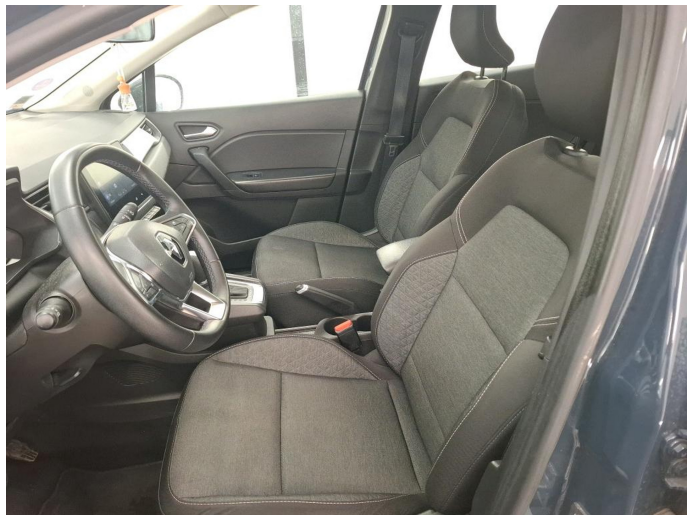

Foto's voertuig

Exterieur

Infotainment

Achterspoiler
Buitenspiegels elektrisch inklapbaar
Buitenspiegels elektrisch verstel- en verwarmbaar
Dimlichten automatisch
Elektronische remkrachtverdeling
LED achterlichten
LED dagrijverlichting
LED koplampen
Lichtmetalen velgen 17"
Parkeersensor achter

Multimedia-voorbereiding
Navigatiesysteem full map
Radio

Interieur

Veiligheid

Achterbank in delen neerklapbaar
Achterbank verstelbaar
Airco
Armsteun voor
Bestuurdersstoel in hoogte verstelbaar
Boordcomputer
Cruise control
Elektrische ramen achter
Elektrische ramen voor
Lederen versnellingspook
Stuurbekrachtiging snelheidsafhankelijk
Stuur verstelbaar