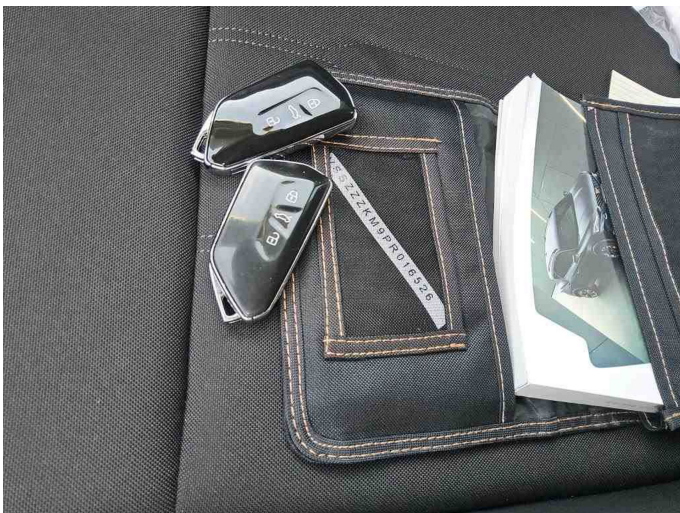

Foto's voertuig